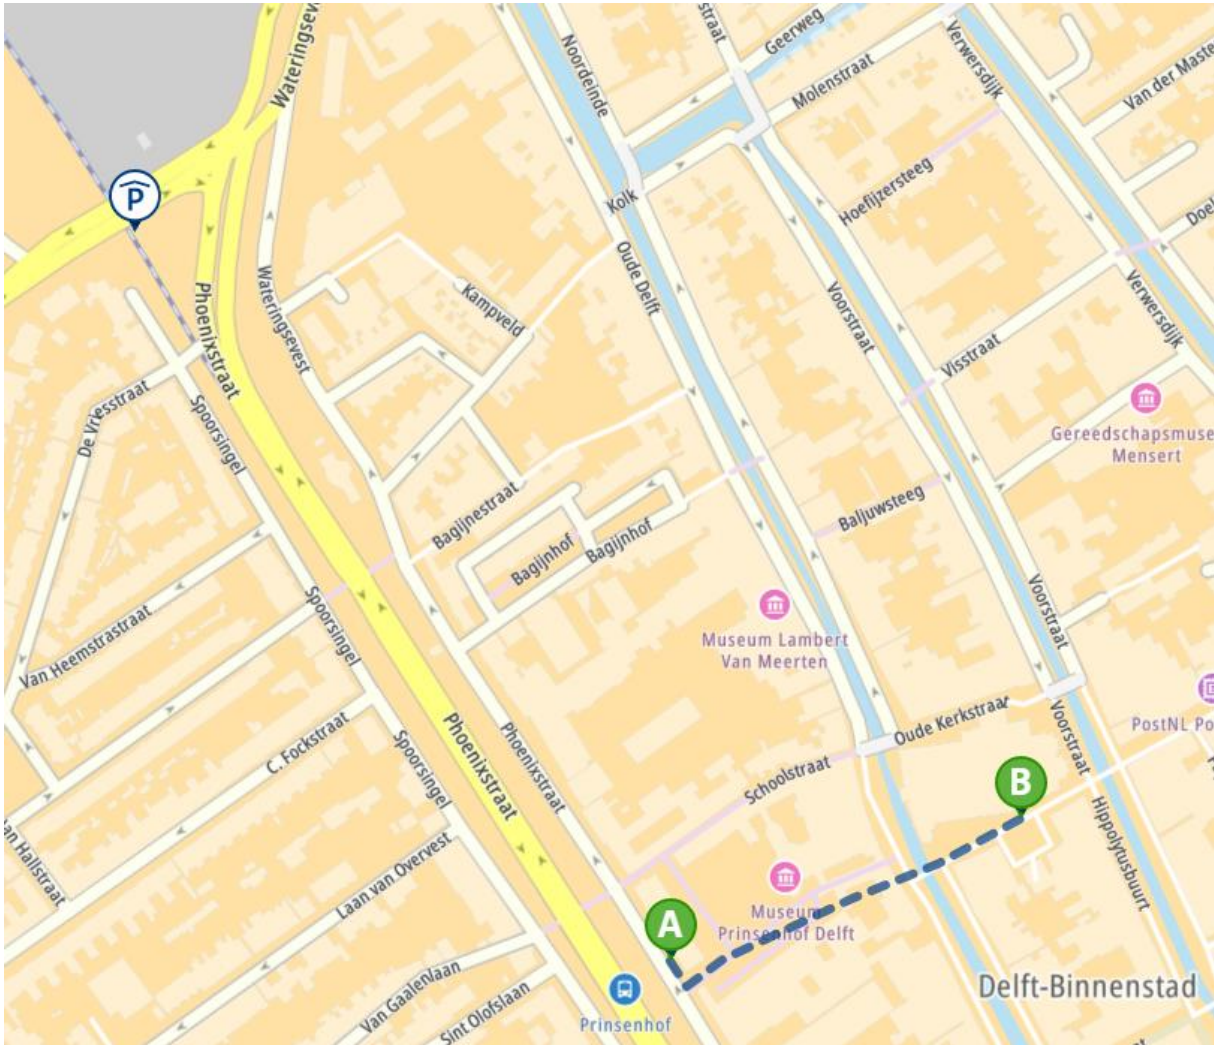

## Parkeren AVA

Ingang Prinsenhofgarage, Kampveldweg 3, 2611 WM Delft

Uitgang Prinsenhofgarage indien u doorrijdt tot het einde van de garage

Oude Kerk, Heilige Geestkerkhof 25, 2611 HP Delft