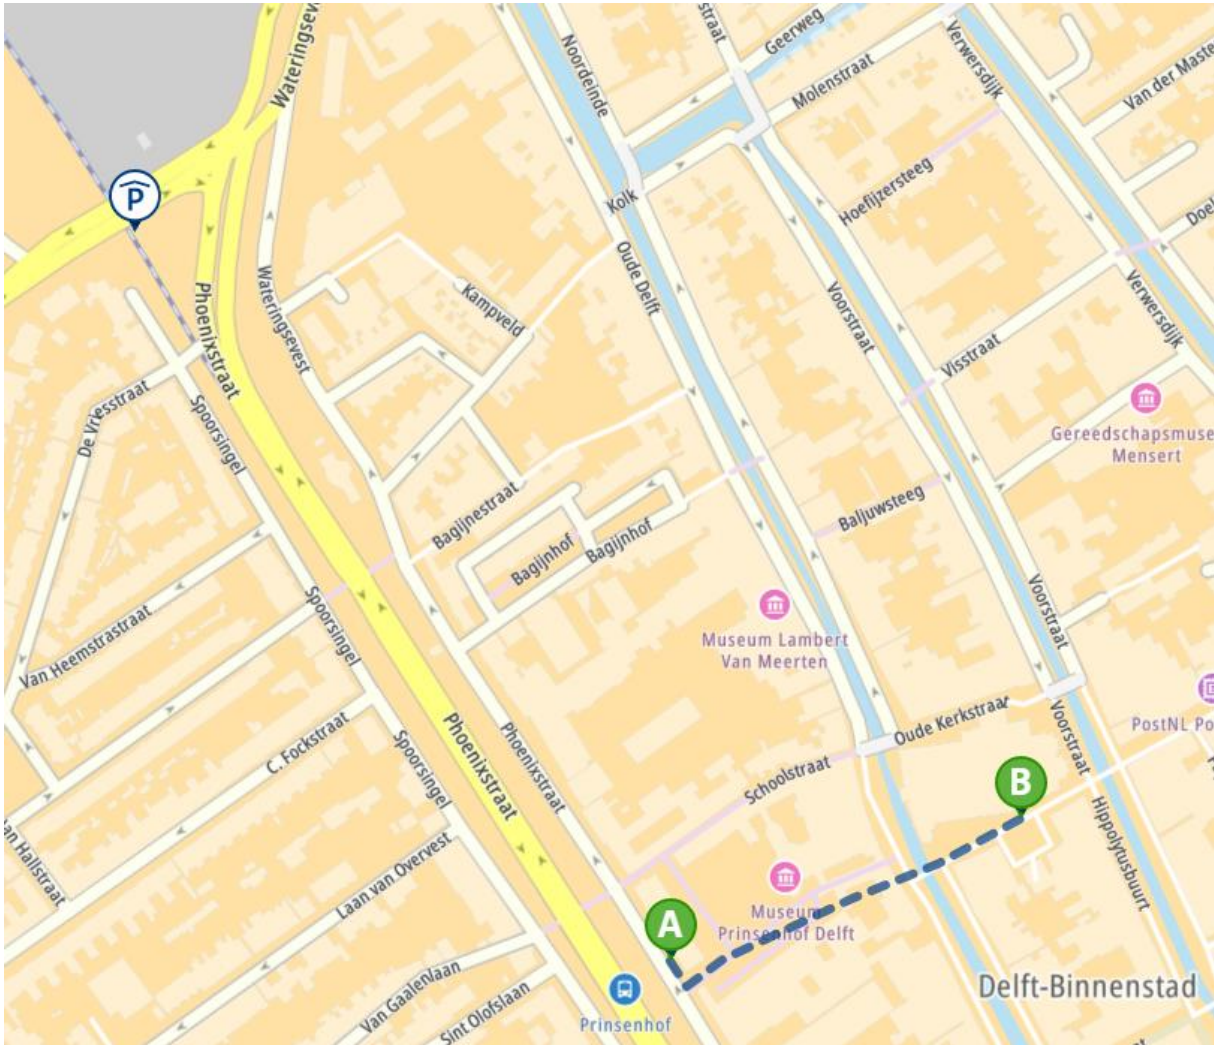

Parkeren AVA

Ingang Prinsenhofgarage, Kampveldweg 3, 2611 WM Delft

Uitgang Prinsenhofgarage indien u doorrijdt tot het einde van de garage

Oude Kerk, Heilige Geestkerkhof 25, 2611 HP Delft